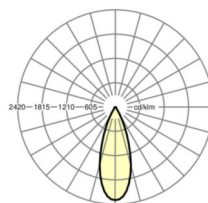

параметры

номер заказа	19105504065
код EAN	4020863388875
номер таможенного тарифа	94051190
Знак прохождения контроля	IP 20, класс защиты I, F, HACCP DIN10500/Food/IFS-пригодность для применения/BRC, Indoor, CE
Степень ударопрочности IK	IK03 (10°C bis 25°C)
Температура окружения	ta 10°C в 25°C
Гарантийный срок	5 лет

электротехника

Балласт	Электронный драйвер (2 штуки)
Мощность системы	69W
сетевое напряжение	230V/50Hz
автоматический предохранитель (пусковой ток)	11 штук/B10, 17 штук/B16, 18 штук/C10, 29 штук/C16

Оптика

Оснастка	LED, цветопередача/оттенок света CRI ≥ 80 / 1900K
Допуск для координаты цветности (MacAdam)	3SDCM
Номинальный световой поток	3951lm
Срок службы LED	50000h L80/B10 (Tq 25°C)
светоотдача светильников	57lm/W
UGR поп./вдоль	23.0 / 23.0

DEEP-LINK

<https://www.regiolux.de/ru/article/19105504065>

Ссылка	LED 4000lm 819
ηLB	100 %
Φ ↓/↑	100 % / 0 %
UGR поп./вдоль	23.0 / 23.0