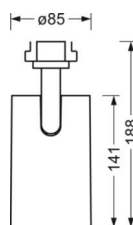

Лампо- и прибородержатели LED функциональный излучатель spotty - переменный - корпусный отражатель граненый, высокая степень блеска - прямой узконаправленный свет

ламподержатель из оцинкованного стального профиля; поверхность покрыта лаком на полиэфирной смоле; с поворотными затворами для быстрой вставки в несущую трековую шину; блок-прожектор из алюминия, отлитого под давлением, корпус с порошковым напылением; поворот на 350° в плоскости и разворот шарнира на 90°. В несущей трековой шине ламподержатели позиционируются по-разному. Цвет корпуса серебристый/ белый алюминий RAL 9006; Узконаправленный прямой свет через граненый зеркальный отражатель из высокоэффективного алюминия зеркального анодирования MIRO-SILVER. Прозрачное безосколочное стекло. Подключение к электросети через присоединительный провод длиной 0,7 м для свободного позиционирования прибородержателя в световой полосе и 3-полюсную втычную деталь для быстрой сборки со свободно позиционируемыми фазами. Сменный отражатель 20°/50° поставляется в виде принадлежности. Сменные блоки, позволяющие легко модернизировать освещение, существенно продлевают срок службы всей осветительной установки.

параметры

номер заказа	19105504065
код EAN	4020863388875
номер таможенного тарифа	94051190
Знак прохождения контроля	IP 20, класс защиты I, F, HACCP DIN10500/Food/IFS-пригодность для применения/BRC, Indoor, CE
Степень ударопрочности IK	IK03 (10°C bis 25°C)
Температура окружения	ta 10°C в 25°C
Гарантийный срок	5 лет

электротехника

Балласт	Электронный драйвер (2 штуки)
Мощность системы	69W
сетевое напряжение	230V/50Hz
автоматический предохранитель (пусковой ток)	11 штук/B10, 17 штук/B16, 18 штук/C10, 29 штук/C16

Оптика