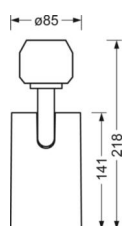

Лампо- и прибородержатели LED функциональный излучатель spotty - переменный - корпусный отражатель граненый, высокая степень блеска - прямой узконаправленный свет

ламподержатель из оцинкованного стального профиля; поверхность покрыта лаком на полиэфирной смоле; с поворотными затворами для быстрой вставки в несущую трековую шину; блок-прожектор из алюминия, отлитого под давлением, корпус с порошковым напылением; поворот на 350° в плоскости и разворот шарнира на 90°. В несущей трековой шине ламподержатели позиционируются по-разному. Цвет корпуса серебристый/ белый алюминий RAL 9006; Узконаправленный прямой свет через граненый зеркальный отражатель из высокоэффективного алюминия зеркального анодирования MIRO-SILVER. Прозрачное безосколочное стекло. Подключение к электросети через присоединительный провод длиной 0,7 м для свободного позиционирования прибородержателя в световой полосе и 3-полюсную втычную деталь для быстрой сборки со свободно позиционируемыми фазами. Сменный отражатель 20°/50° поставляется в виде принадлежности. Сменные блоки, позволяющие легко модернизировать освещение, существенно продлевают срок службы всей осветительной установки.

параметры

номер заказа	19105504065
код EAN	4020863388875
номер таможенного тарифа	94051190
Знак прохождения контроля	IP 20, класс защиты I, F, HACCP DIN10500/Food/IFS-пригодность для применения/BRC, Indoor, CE
Степень ударопрочности IK	IK03 (10°C bis 25°C)
Температура окружения	ta 10°C в 25°C
Гарантийный срок	5 лет

электротехника

Балласт	Электронный драйвер (2 штуки)
Мощность системы	69W
сетевое напряжение	230V/50Hz
автоматический предохранитель (пусковой ток)	11 штук/B10, 17 штук/B16, 18 штук/C10, 29 штук/C16

Оптика